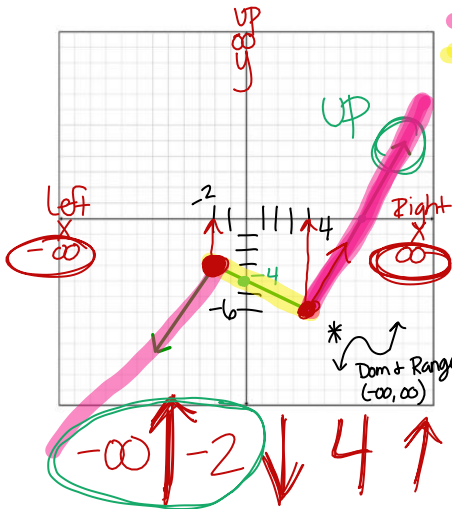

3.1 Characteristics of Functions

Name: _____

- Increasing Interval(s): $(-1, 0)$ $(3, \infty)$
- Decreasing Interval(s): $(-\infty, -1)$ $(0, 3)$
- Constant Interval(s): none
- Absolute Minimum: $(3, -4)$
- Absolute Maximum: none
- Relative Minimum: $(-1, 0)$
- Relative Maximum: $(0, 3)$
- Domain: $(-\infty, \infty)$
- Range: $[-4, \infty)$
- X-intercept: $(-1, 0)$ $(2, 0)$ $(4, 0)$
- Y-intercept: $(0, 3)$ L
- End Behavior:

$x \rightarrow -\infty$	$y \rightarrow \infty$
$x \rightarrow \infty$	$y \rightarrow \infty$

$x \rightarrow -\infty$	$y \rightarrow \infty$
$x \rightarrow \infty$	$y \rightarrow \infty$

- Increasing Interval(s): $(-\infty, -2)$ $(4, \infty)$
- Decreasing Interval(s): $(-2, 4)$
- Constant Interval(s): none
- Absolute Minimum: none
- Absolute Maximum: none
- Relative Minimum: $(4, -6)$
- Relative Maximum: $(-2, 3)$
- Domain: $(-\infty, \infty)$
- Range: $(-\infty, \infty)$
- X-intercept: $(7.5, 0)$
- Y-intercept: $(0, -4)$
- End Behavior:

$x \rightarrow -\infty$	$y \rightarrow -\infty$
$x \rightarrow \infty$	$y \rightarrow -\infty$

$x \rightarrow -\infty$	$y \rightarrow \infty$
$x \rightarrow \infty$	$y \rightarrow \infty$

3.1 Characteristics of Functions

- Increasing Interval(s): *none*
- Decreasing Interval(s): *none*
- Constant Interval(s): *none*
- Absolute Minimum: *(0, -4)*
- Absolute Maximum: *(1, 5)*
- Relative Minimum: *none*
- Relative Maximum: *none*
- Domain: $\{-5, -3, -2, 0, 1, 3, 7\}$
- Range: $\{-4, -1, 0, 2, 4, 5\}$
- X-intercept: *(-3, 0) (7, 0)*
- Y-intercept: *(0, -4)*
- End Behavior: $x \rightarrow -\infty$ $x \rightarrow \infty$
 $y \rightarrow$ *none* $y \rightarrow$ *none*